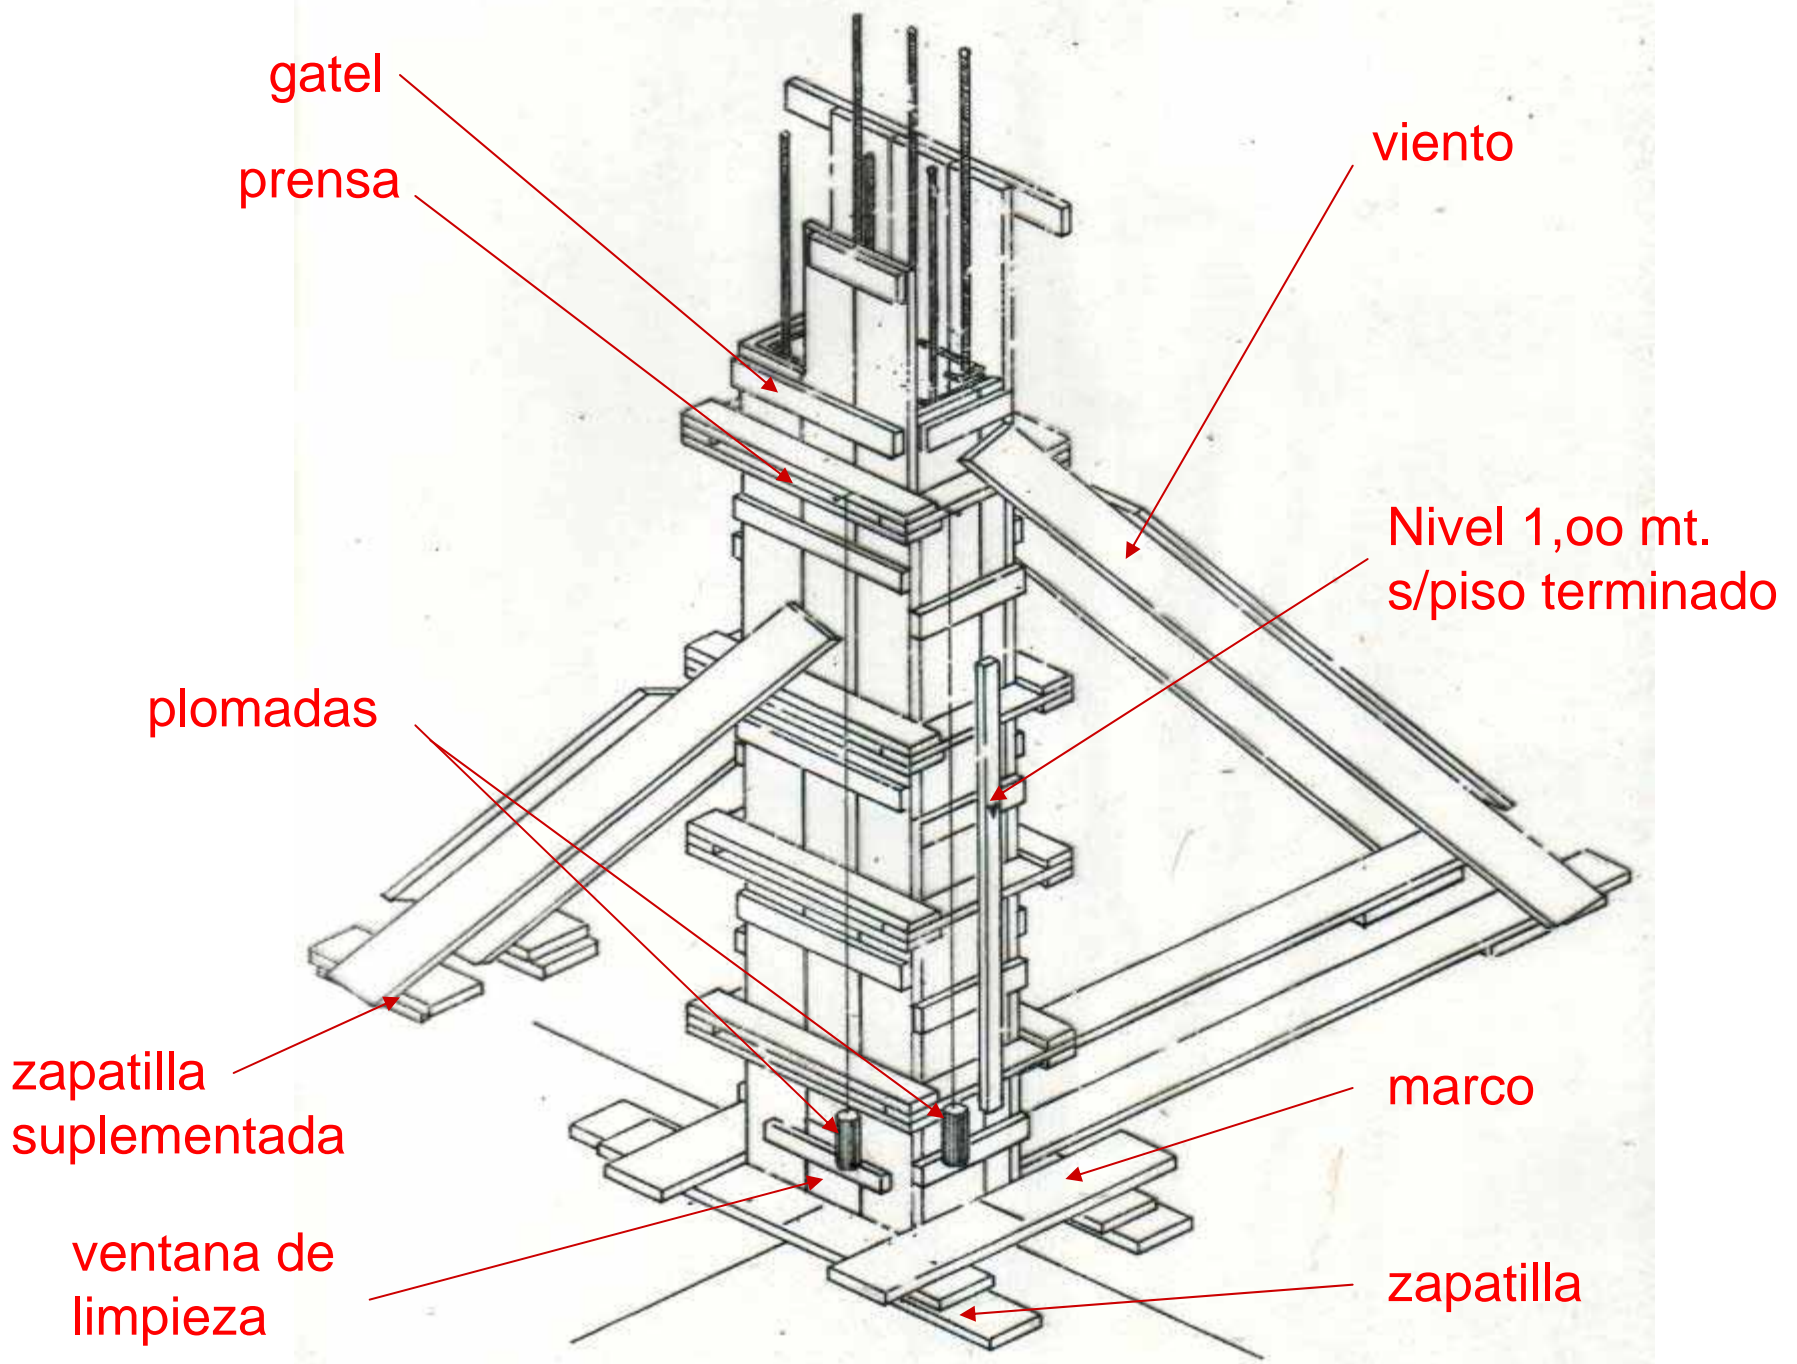

gatel

prensa

viento

Nivel 1,00 mt.
s/piso terminado

plomadas

zapatilla
suplementada

ventana de
limpieza

marco

zapatilla