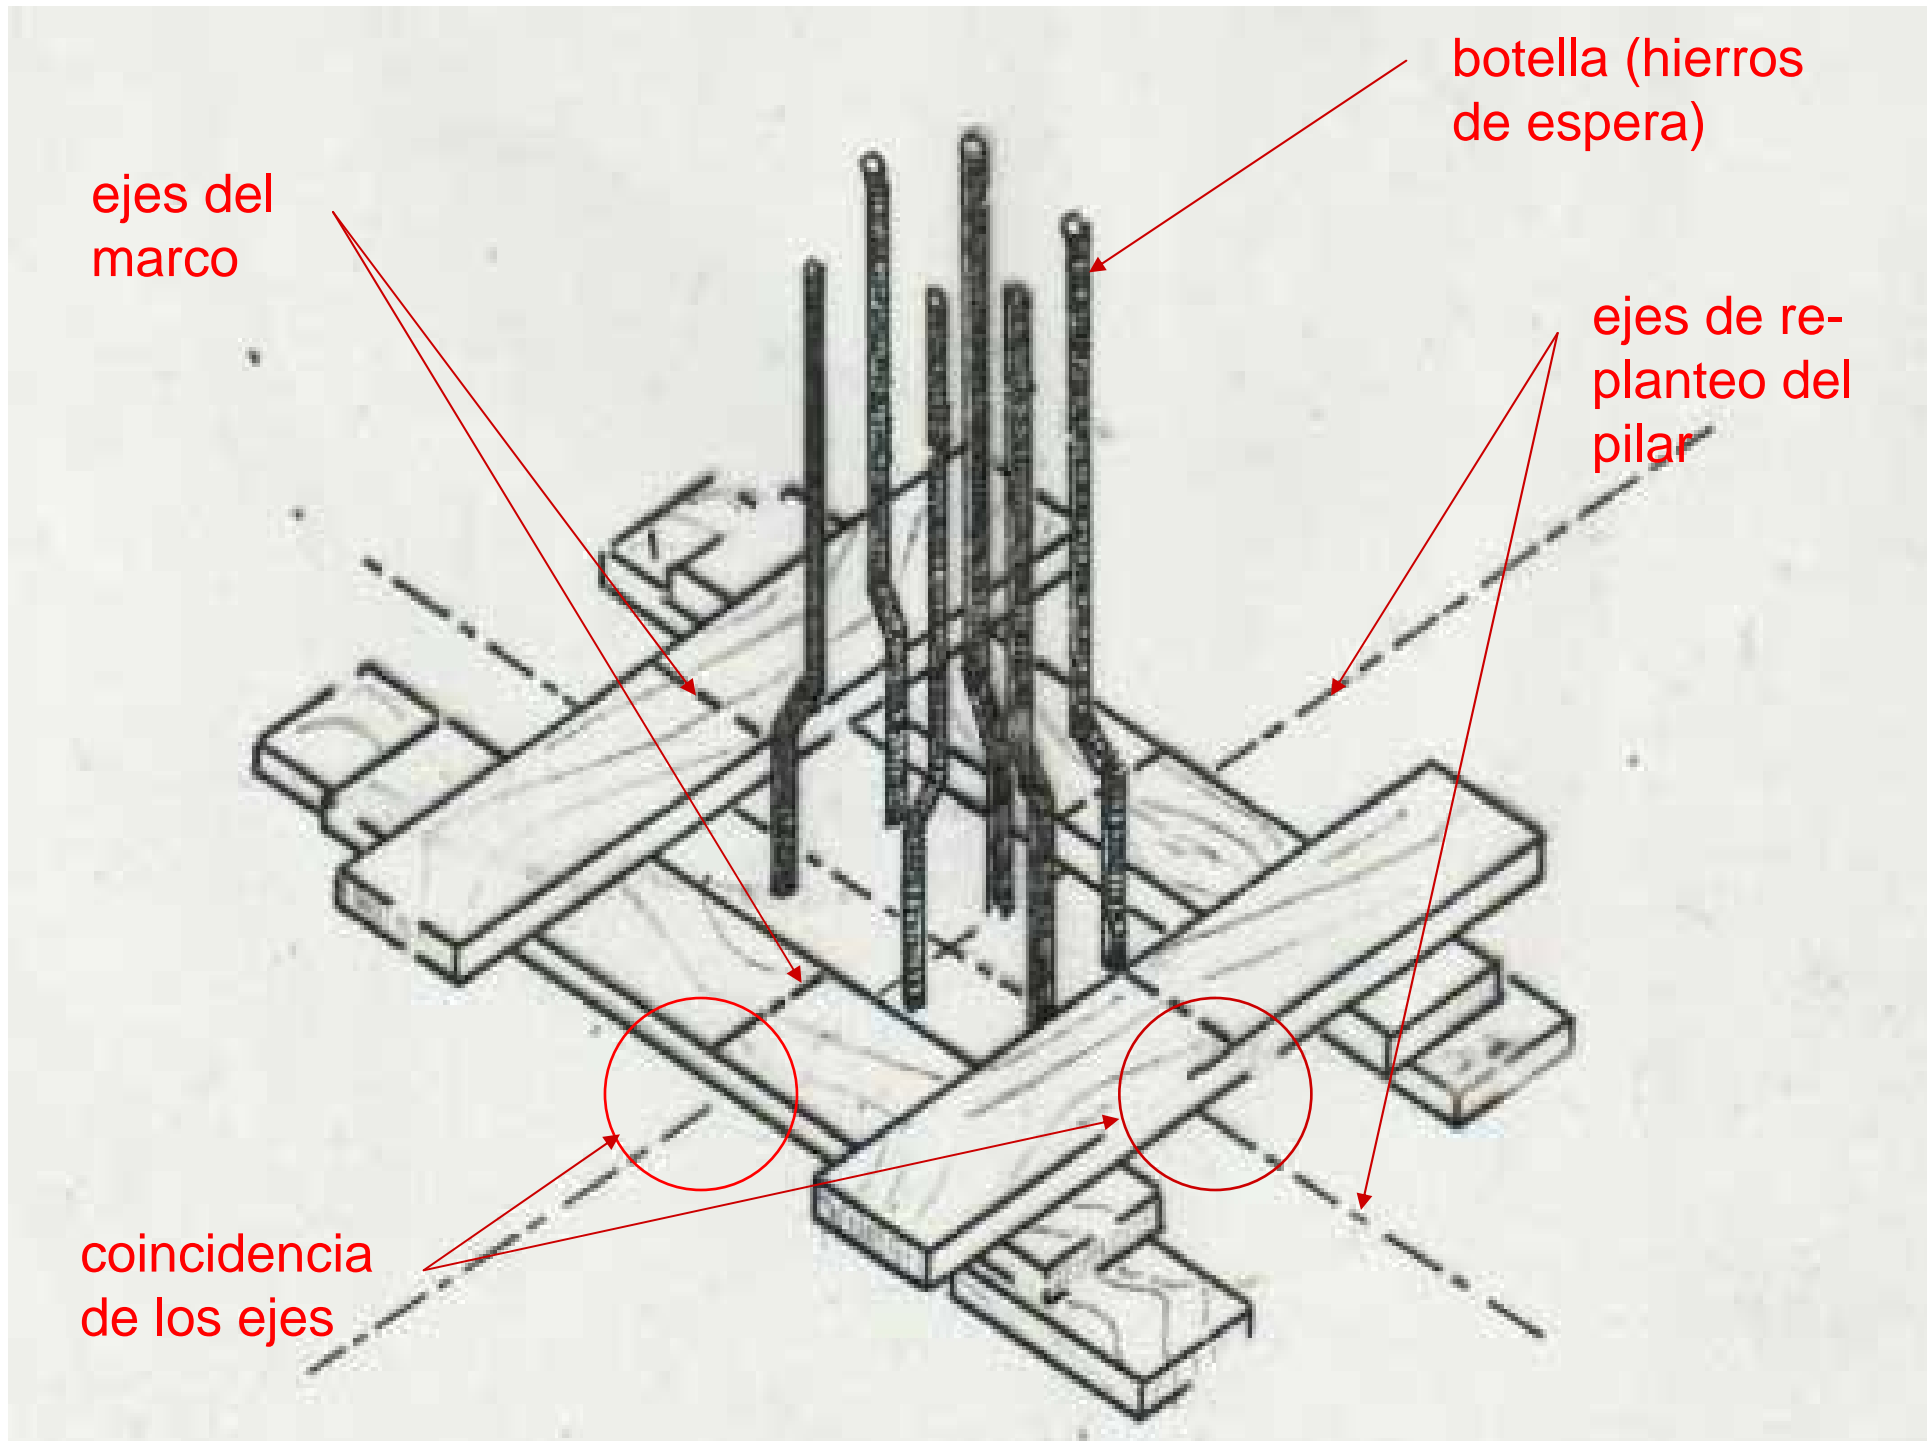

viento

Nivel 1,00 mt.
s/piso terminado

plomadas

zapatilla
suplementada

ventana de
limpieza

marco

zapatilla

19/05/2004

28/07/2003

18/04/2005

PILAR DE SECCION CIRCULAR

03/03/2004

03/03/2004

18/04/2005

18/04/2005